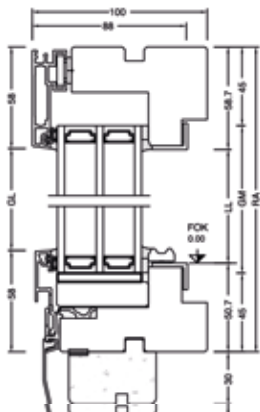

### HX 300

Trendige, schlanke Glasstöße ermöglichen Ihnen einen unauffälligen Übergang von großen Glasflächen. Bei noch größeren Verglasungen kann aufgrund der notwendigen Statik ein glasteilender Kämpfer eingebaut werden. Auch alle Internorm Holz/Aluminium-Fenster (ein- oder zweiflügelig) können auf Wunsch in HX 300 integriert werden.

Schnitte

Senkrecht

Waagrecht

Waagrecht mit eingebautem Fenster

Senkrecht mit eingebautem Fenster

Technische Infos/Bauarten

- Max. RA 4000 x 2800 mm
- Aluminiumprofile in Gehring geschnitten mit Kunststoff- und Aluwinkeln verstemmt
- Eloxal-, RAL-, hochwetterfeste Struktur-, Metallic- und Holzdecorfarben sind in Aluminium außen möglich
- Glasstärken 28, 48, 54 mm
- Glasscheiben umlaufend innen und außen mit Silikon abgedichtet
- Einteilige Fixrahmenverglasung
- Einbau von Kämpfer oder Glasstoß senkrecht möglich
- Einbau von Fenster/Türenmodellen möglich