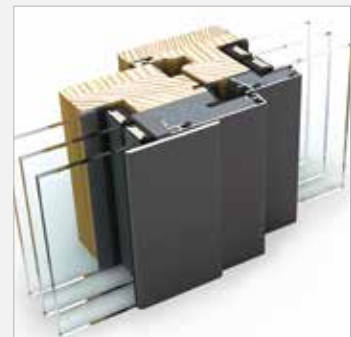

## HX 300 PANORAMA

Rahmenlose Optik und technologisch optimaler Bauanschluss

### HX 300

Trendige, schlanke Glasstöße ermöglichen Ihnen einen unauffälligen Übergang von großen Glasflächen. Bei noch größeren Verglasungen kann aufgrund der notwendigen Statik ein glasteilender Kämpfer eingebaut werden. Auch alle Internorm Holz/Aluminium-Fenster (ein- oder zweiflügelig) können auf Wunsch in HX 300 integriert werden.

Schnitte

Senkrecht

Waagrecht

Waagrecht mit eingebautem Fenster

Senkrecht mit eingebautem Fenster

Technische Infos/Bauarten

- Max. RA 4000 x 2800 mm
- Aluminiumprofile in Gehring geschnitten mit Kunststoff- und Aluwinkeln verstemmt
- Eloxal-, RAL-, hochwetterfeste Struktur-, Metallic- und Holzdecorfarben sind in Aluminium außen möglich
- Glasstärken 28, 48, 54 mm
- Glasscheiben umlaufend innen und außen mit Silikon abgedichtet
- Einteilige Fixrahmenverglasung
- Einbau von Kämpfer oder Glasstoß senkrecht möglich
- Einbau von Fenster/Türenmodellen möglich