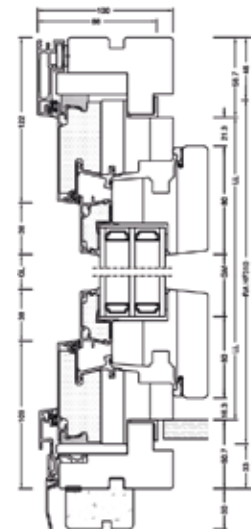

Schnitte

Senkrecht

Waagrecht

Waagrecht mit eingebautem Fenster

Senkrecht mit eingebautem Fenster

Technische Infos/Bauarten

- Max. RA 4000 x 2800 mm
- Aluminiumprofile in Gehring geschnitten mit Kunststoff- und Aluwinkeln verstemmt
- Eloxal-, RAL-, hochwetterfeste Struktur-, Metallic- und Holzdecorfarben sind in Aluminium außen möglich
- Glasstärken 28, 48, 54 mm
- Glasscheiben umlaufend innen und außen mit Silikon abgedichtet
- Einteilige Fixrahmenverglasung
- Einbau von Kämpfer oder Glasstoß senkrecht möglich
- Einbau von Fenster/Türenmodellen möglich