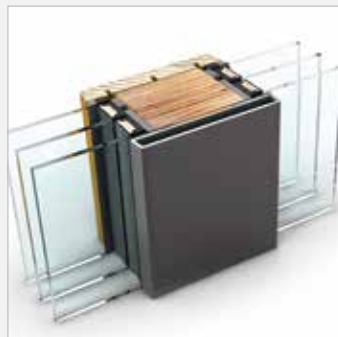

## HX 300 PANORAMA

Rahmenlose Optik und technologisch optimaler Bauanschluss

### HX 300

Trendige, schlanke Glasstöße ermöglichen Ihnen einen unauffälligen Übergang von großen Glasflächen. Bei noch größeren Verglasungen kann aufgrund der notwendigen Statik ein glasteilender Kämpfer eingebaut werden. Auch alle Internorm Holz/Aluminium-Fenster (ein- oder zweiflügelig) können auf Wunsch in HX 300 integriert werden.

Schnitte

Senkrecht

Waagrecht

Waagrecht mit eingebautem Fenster

Senkrecht mit eingebautem Fenster

Technische Infos/Bauarten

- Max. RA 4000 x 2800 mm
- Aluminiumprofile in Gehring geschnitten mit Kunststoff- und Aluwinkeln verstemmt
- Eloxal-, RAL-, hochwetterfeste Struktur-, Metallic- und Holzdecorfarben sind in Aluminium außen möglich
- Glasstärken 28, 48, 54 mm
- Glasscheiben umlaufend innen und außen mit Silikon abgedichtet
- Einteilige Fixrahmenverglasung
- Einbau von Kämpfer oder Glasstoß senkrecht möglich
- Einbau von Fenster/Türenmodellen möglich