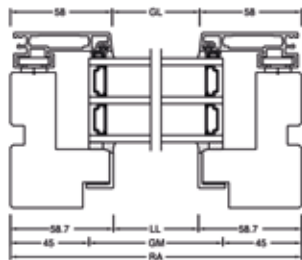

### HX 300

Trendige, schlanke Glasstöße ermöglichen Ihnen einen unauffälligen Übergang von großen Glasflächen. Bei noch größeren Verglasungen kann aufgrund der notwendigen Statik ein glasteilender Kämpfer eingebaut werden. Auch alle Internorm Holz/Aluminium-Fenster (ein- oder zweiflügelig) können auf Wunsch in HX 300 integriert werden.

Schnitte

Senkrecht

Waagrecht

Waagrecht mit eingebautem Fenster

Senkrecht mit eingebautem Fenster

Technische Infos/Bauarten

- Max. RA 4000 x 2800 mm
- Aluminiumprofile in Gehring geschnitten mit Kunststoff- und Aluwinkeln verstemmt
- Eloxal-, RAL-, hochwetterfeste Struktur-, Metallic- und Holzdecorfarben sind in Aluminium außen möglich
- Glasstärken 28, 48, 54 mm
- Glasscheiben umlaufend innen und außen mit Silikon abgedichtet
- Einteilige Fixrahmenverglasung
- Einbau von Kämpfer oder Glasstoß senkrecht möglich
- Einbau von Fenster/Türenmodellen möglich