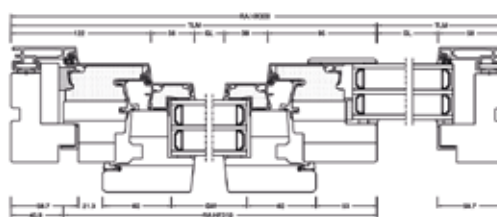

Schnitte

Senkrecht

Waagrecht

Waagrecht mit eingebautem Fenster

Senkrecht mit eingebautem Fenster

Technische Infos/Bauarten

- Max. RA 4000 x 2800 mm
- Aluminiumprofile in Gehring geschnitten mit Kunststoff- und Aluwinkeln verstemmt
- Eloxal-, RAL-, hochwetterfeste Struktur-, Metallic- und Holzdecorfarben sind in Aluminium außen möglich
- Glasstärken 28, 48, 54 mm
- Glasscheiben umlaufend innen und außen mit Silikon abgedichtet
- Einteilige Fixrahmenverglasung
- Einbau von Kämpfer oder Glasstoß senkrecht möglich
- Einbau von Fenster/Türenmodellen möglich