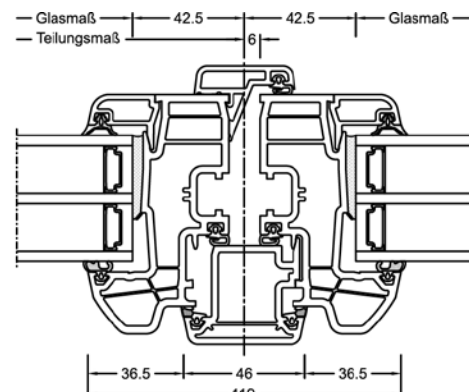

Schnitte

Senkrecht

Waagrecht

Stulp

Werte

Glasaufbau	GC	AH	Beschichtung	Ug	g	Uf	Psi	Uw	Zeugnis Wärme	Rw	C	Ctr	Zeugnis Schall
4/16Ar/b4	20L	Iso	ECLAZ	1,1	71%	1,2	0,038	1,2	JA	33	-2	-6	JA
		Alu	ECLAZ	1,1	71%	1,2	0,065	1,3	JA	33	-2	-6	JA
8/12Kr/b4	2KA	Iso	ECLAZ	1,0	68%	1,2	0,038	1,1	JA	37			nein
		Alu	ECLAZ	1,0	68%	1,2	0,065	1,2	JA	37			nein
4b/18Ar/4/18Ar/b4	3N2	Iso	ECLAZ	0,5	60%	1,1	0,034	0,76	JA	34	-2	-6	JA
		Alu	ECLAZ	0,5	60%	1,1	0,075	0,86	JA	34	-2	-6	JA
6b/18Ar/4/16Ar/b4	33U	Iso	ECLAZ	0,5	59%	1,1	0,034	0,76	JA	39	-2	-6	JA
		Alu	ECLAZ	0,5	59%	1,1	0,075	0,86	JA	39	-2	-6	JA
"44b.2(VSG-S)/15Ar/4/12Ar/b44.2(VSG-S)"	3FH	Iso	ECLAZ	0,7	55%	1,1	0,034	0,90	JA	45	-2	-6	JA
		Alu	ECLAZ	0,7	55%	1,1	0,075	1,0	JA	45	-2	-6	JA