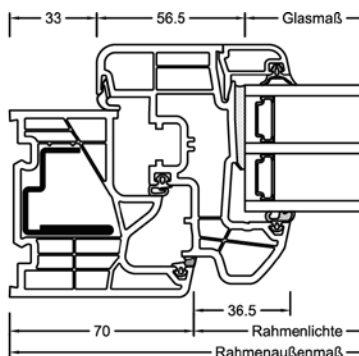

I-tec Verglasung

Jetzt KF 310 mit Augmented Reality interaktiv erleben

KF 310

Ob als Kunststoff-Fenster im klassischen Weiß oder mit schützender Aluminium-Vorsatzschale – die abgerundeten Kanten von Flügel und Rahmen sorgen immer für Harmonie und Ästhetik. Die I-tec Verglasung, die lückenlose Rundum-Verklebung der Glasscheibe, macht das Fenster noch stabiler und erhöht die Einbruchssicherheit. Das neue 6-Kammer-Rahmenprofil sorgt für eine noch bessere Wärmedämmung. Mit einer Bautiefe von 71 mm (bzw. 74 mm mit Aluschale) ist KF 310 absolut schlank gebaut.

Schnitte

Senkrecht

Waagrecht

Stulp

Werte

Glasaufbau	GC	AH	Beschichtung	Ug	g	Uf	Psi	Uw	Zeugnis Wärme	Rw	C	Ctr	Zeugnis Schall
4/16Ar/b4	20L	Iso	ECLAZ	1,1	71%	1,2	0,038	1,2	JA	33	-2	-6	JA
		Alu	ECLAZ	1,1	71%	1,2	0,065	1,3	JA	33	-2	-6	JA
8/12Kr/b4	2KA	Iso	ECLAZ	1,0	68%	1,2	0,038	1,1	JA	37			nein
		Alu	ECLAZ	1,0	68%	1,2	0,065	1,2	JA	37			nein
4b/18Ar/4/18Ar/b4	3N2	Iso	ECLAZ	0,5	60%	1,1	0,034	0,76	JA	34	-2	-6	JA
		Alu	ECLAZ	0,5	60%	1,1	0,075	0,86	JA	34	-2	-6	JA
6b/18Ar/4/16Ar/b4	33U	Iso	ECLAZ	0,5	59%	1,1	0,034	0,76	JA	39	-2	-6	JA
		Alu	ECLAZ	0,5	59%	1,1	0,075	0,86	JA	39	-2	-6	JA
"44b.2(VSG-S)/15Ar/4/12Ar/b44.2(VSG-S)"	3FH	Iso	ECLAZ	0,7	55%	1,1	0,034	0,90	JA	45	-2	-6	JA
		Alu	ECLAZ	0,7	55%	1,1	0,075	1,0	JA	45	-2	-6	JA