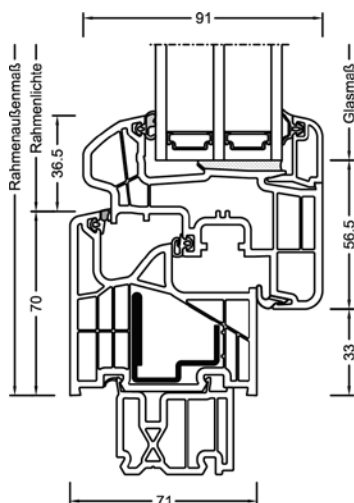

I-tec Verglasung

Jetzt KF 310 mit Augmented Reality interaktiv erleben

KF 310

Ob als Kunststoff-Fenster im klassischen Weiß oder mit schützender Aluminium-Vorsatzschale – die abgerundeten Kanten von Flügel und Rahmen sorgen immer für Harmonie und Ästhetik. Die I-tec Verglasung, die lückenlose Rundum-Verklebung der Glasscheibe, macht das Fenster noch stabiler und erhöht die Einbruchssicherheit. Das neue 6-Kammer-Rahmenprofil sorgt für eine noch bessere Wärmedämmung. Mit einer Bautiefe von 71 mm (bzw. 74 mm mit Aluschale) ist KF 310 absolut schlank gebaut.

Schnitte

Senkrecht

Waagrecht

Stulp

Werte

Glasaufbau	GC	AH	Beschichtung	Ug	g	Uf	Psi	Uw	Zeugnis Wärme	Rw	C	Ctr	Zeugnis Schall
4/16Ar/b4	20L	Iso	ECLAZ	1,1	71%	1,2	0,038	1,2	JA	33	-2	-6	JA
		Alu	ECLAZ	1,1	71%	1,2	0,065	1,3	JA	33	-2	-6	JA
8/12Kr/b4	2KA	Iso	ECLAZ	1,0	68%	1,2	0,038	1,1	JA	37			nein
		Alu	ECLAZ	1,0	68%	1,2	0,065	1,2	JA	37			nein
4b/18Ar/4/18Ar/b4	3N2	Iso	ECLAZ	0,5	60%	1,1	0,034	0,76	JA	34	-2	-6	JA
		Alu	ECLAZ	0,5	60%	1,1	0,075	0,86	JA	34	-2	-6	JA
6b/18Ar/4/16Ar/b4	33U	Iso	ECLAZ	0,5	59%	1,1	0,034	0,76	JA	39	-2	-6	JA
		Alu	ECLAZ	0,5	59%	1,1	0,075	0,86	JA	39	-2	-6	JA
"44b.2(VSG-S)/15Ar/4/12Ar/b44.2(VSG-S)"	3FH	Iso	ECLAZ	0,7	55%	1,1	0,034	0,90	JA	45	-2	-6	JA
		Alu	ECLAZ	0,7	55%	1,1	0,075	1,0	JA	45	-2	-6	JA