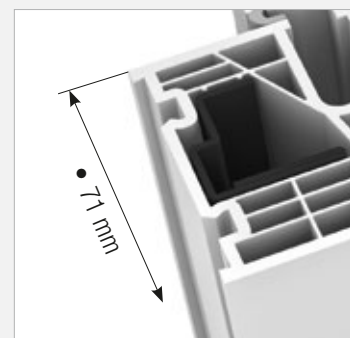

KF 310 KUNSTSTOFF & KUNSTSTOFF/ALUMINIUM-FENSTER

EIGENSCHAFTEN

	Wärmedämmung	bis $U_w = 0,69 \text{ W/(m}^2\text{K)}$
	Schallschutz	bis 45 dB
	Sicherheit	RC1N, RC2
	Verriegelung	verdeckt liegend
	Bautiefe	71/74 mm

I-tec Verglasung

Jetzt KF 310 mit Augmented Reality interaktiv erleben

KF 310

Ob als Kunststoff-Fenster im klassischen Weiß oder mit schützender Aluminium-Vorsatzschale – die abgerundeten Kanten von Flügel und Rahmen sorgen immer für Harmonie und Ästhetik. Die I-tec Verglasung, die lückenlose Rundum-Verklebung der Glasscheibe, macht das Fenster noch stabiler und erhöht die Einbruchssicherheit. Das neue 6-Kammer-Rahmenprofil sorgt für eine noch bessere Wärmedämmung. Mit einer Bautiefe von 71 mm (bzw. 74 mm mit Aluschale) ist KF 310 absolut schlank gebaut.

Schnitte

Senkrecht

Waagrecht

Stulp

Werte

Glasaufbau	GC	AH	Beschichtung	Ug	g	Uf	Psi	Uw	Zeugnis Wärme	Rw	C	Ctr	Zeugnis Schall
4/16Ar/b4	20L	Iso	ECLAZ	1,1	71%	1,2	0,038	1,2	JA	33	-2	-6	JA
		Alu	ECLAZ	1,1	71%	1,2	0,065	1,3	JA	33	-2	-6	JA
8/12Kr/b4	2KA	Iso	ECLAZ	1,0	68%	1,2	0,038	1,1	JA	37			nein
		Alu	ECLAZ	1,0	68%	1,2	0,065	1,2	JA	37			nein
4b/18Ar/4/18Ar/b4	3N2	Iso	ECLAZ	0,5	60%	1,1	0,034	0,76	JA	34	-2	-6	JA
		Alu	ECLAZ	0,5	60%	1,1	0,075	0,86	JA	34	-2	-6	JA
6b/18Ar/4/16Ar/b4	33U	Iso	ECLAZ	0,5	59%	1,1	0,034	0,76	JA	39	-2	-6	JA
		Alu	ECLAZ	0,5	59%	1,1	0,075	0,86	JA	39	-2	-6	JA
"44b.2(VSG-S)/15Ar/4/12Ar/b44.2(VSG-S)"	3FH	Iso	ECLAZ	0,7	55%	1,1	0,034	0,90	JA	45	-2	-6	JA
		Alu	ECLAZ	0,7	55%	1,1	0,075	1,0	JA	45	-2	-6	JA