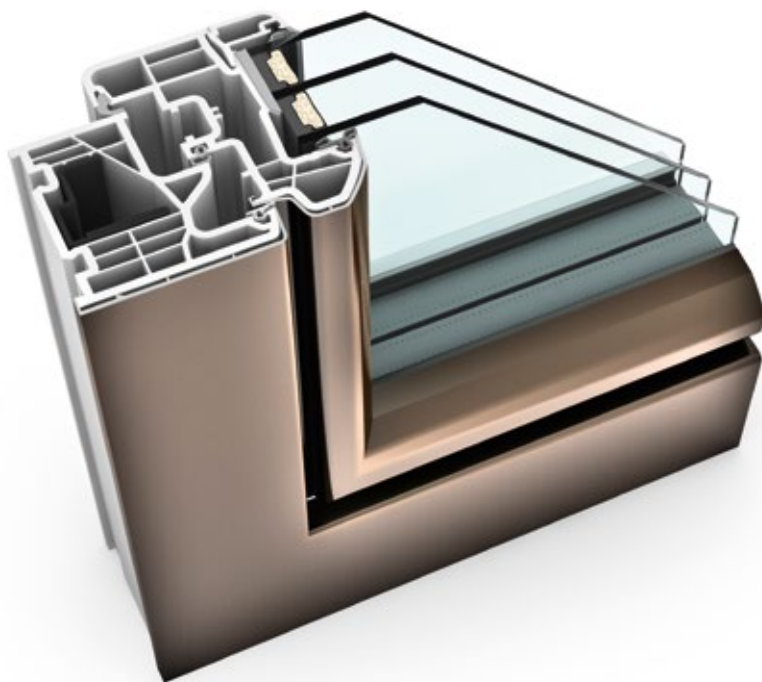

KF 310 KUNSTSTOFF & KUNSTSTOFF/ALUMINIUM-FENSTER

EIGENSCHAFTEN

	Wärmedämmung	bis $U_w = 0,69 \text{ W/(m}^2\text{K)}$
	Schallschutz	bis 45 dB
	Sicherheit	RC1N, RC2
	Verriegelung	verdeckt liegend
	Bautiefe	71/74 mm

I-tec Verglasung

Jetzt KF 310 mit Augmented Reality interaktiv erleben

KF 310

Ob als Kunststoff-Fenster im klassischen Weiß oder mit schützender Aluminium-Vorsatzschale – die abgerundeten Kanten von Flügel und Rahmen sorgen immer für Harmonie und Ästhetik. Die I-tec Verglasung, die lückenlose Rundum-Verklebung der Glasscheibe, macht das Fenster noch stabiler und erhöht die Einbruchssicherheit. Das neue 6-Kammer-Rahmenprofil sorgt für eine noch bessere Wärmedämmung. Mit einer Bautiefe von 71 mm (bzw. 74 mm mit Aluschale) ist KF 310 absolut schlank gebaut.

Schnitte

Senkrecht

Waagrecht

Stulp

Werte

Glasaufbau	GC	AH	Beschichtung	Ug	g	Uf	Psi	Uw	Zeugnis Wärme	Rw	C	Ctr	Zeugnis Schall
4/16Ar/b4	20L	Iso	ECLAZ	1,1	71%	1,2	0,038	1,2	JA	33	-2	-6	JA
		Alu	ECLAZ	1,1	71%	1,2	0,065	1,3	JA	33	-2	-6	JA
8/12Kr/b4	2KA	Iso	ECLAZ	1,0	68%	1,2	0,038	1,1	JA	37			nein
		Alu	ECLAZ	1,0	68%	1,2	0,065	1,2	JA	37			nein
4b/18Ar/4/18Ar/b4	3N2	Iso	ECLAZ	0,5	60%	1,1	0,034	0,76	JA	34	-2	-6	JA
		Alu	ECLAZ	0,5	60%	1,1	0,075	0,86	JA	34	-2	-6	JA
6b/18Ar/4/16Ar/b4	33U	Iso	ECLAZ	0,5	59%	1,1	0,034	0,76	JA	39	-2	-6	JA
		Alu	ECLAZ	0,5	59%	1,1	0,075	0,86	JA	39	-2	-6	JA
"44b.2(VSG-S)/15Ar/4/12Ar/b44.2(VSG-S)"	3FH	Iso	ECLAZ	0,7	55%	1,1	0,034	0,90	JA	45	-2	-6	JA
		Alu	ECLAZ	0,7	55%	1,1	0,075	1,0	JA	45	-2	-6	JA

ECLAZ®

Tageslicht ist besonders wichtig für unseren menschlichen Organismus, unser Wohlbefinden und unsere Gesundheit. Daher sind Internorm-Fenster standardmäßig mit der Premium-Glasbeschichtung ECLAZ® ausgestattet. Blauanteile des Lichtspektrums werden verstärkt durch das Glas transportiert und sorgen für bis zu 10% mehr Tageslicht. Gegenüber marktüblichen Gläsern bietet ECLAZ®: