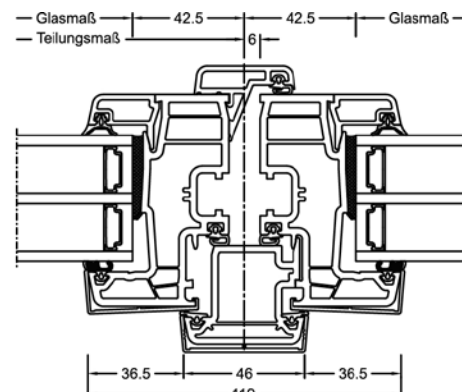

Schnitte

Senkrecht

Waagrecht

Stulp

Werte

Glasaufbau	GC	AH	Beschichtung	Ug	g	Uf	Psi	Uw	Zeugnis Wärme	Rw	C	Ctr	Zeugnis Schall
4/16Ar/b4	20L	Iso	ECLAZ	1,1	71%	1,2	0,038	1,2	JA	33	-2	-6	JA
		Alu	ECLAZ	1,1	71%	1,2	0,065	1,3	JA	33	-2	-6	JA
8/12Kr/b4	2KA	Iso	ECLAZ	1,0	68%	1,2	0,038	1,1	JA	37			nein
		Alu	ECLAZ	1,0	68%	1,2	0,065	1,2	JA	37			nein
4b/18Ar/4/18Ar/b4	3N2	Iso	ECLAZ	0,5	60%	1,1	0,034	0,76	JA	34	-2	-6	JA
		Alu	ECLAZ	0,5	60%	1,1	0,075	0,86	JA	34	-2	-6	JA
6b/18Ar/4/16Ar/b4	33U	Iso	ECLAZ	0,5	59%	1,1	0,034	0,76	JA	39	-2	-6	JA
		Alu	ECLAZ	0,5	59%	1,1	0,075	0,86	JA	39	-2	-6	JA
"44b.2(VSG-S)/15Ar/4/12Ar/b44.2(VSG-S)"	3FH	Iso	ECLAZ	0,7	55%	1,1	0,034	0,90	JA	45	-2	-6	JA
		Alu	ECLAZ	0,7	55%	1,1	0,075	1,0	JA	45	-2	-6	JA