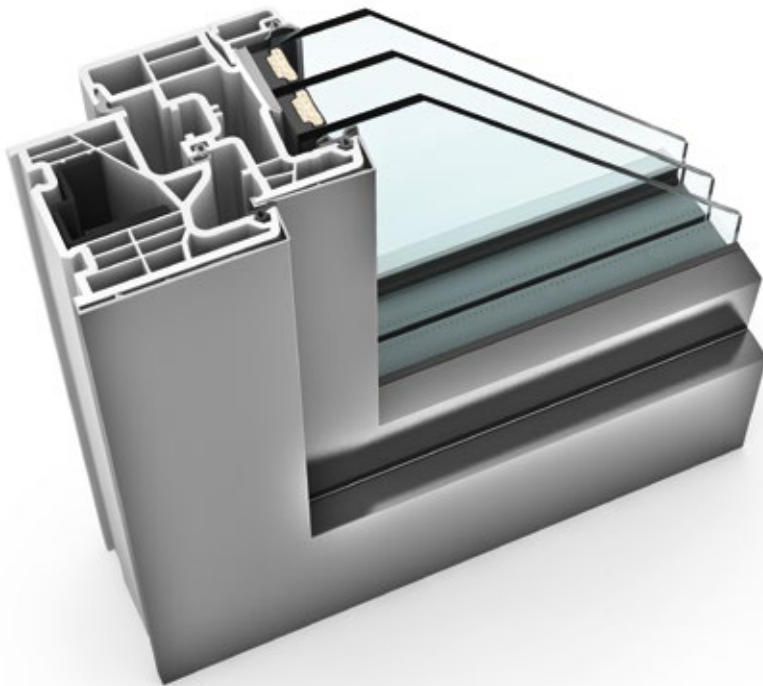

# KF 310 KUNSTSTOFF/ALUMINIUM-FENSTER

## EIGENSCHAFTEN

	<b>Wärmedämmung</b>	bis $U_w = 0,69 \text{ W/(m}^2\text{K)}$
	<b>Schallschutz</b>	bis 45 dB
	<b>Sicherheit</b>	RC1N, RC2
	<b>Verriegelung</b>	verdeckt liegend
	<b>Bautiefe</b>	74 mm

**I-tec Verglasung**

### KF 310

In dieses neue, schlanke Fenster haben unsere Produktentwickler die erprobte und zuverlässige Technik unserer Internorm-Fenster eingebaut. Beste Wärme- und Schalldämmwerte sind genauso selbstverständlich wie die Rundumverklebung der Glasscheibe mit dem Fensterflügel. Neben einer großen Auswahl an Farben, Griffen und Gläsern erhalten Sie KF 310 außerdem als Balkon- und Terrassentür – und ganz neu auch mit Französischem Balkon. Das kantige Design von Rahmen und Flügel ist außen auf die Bauweise des Designstils home pure abgestimmt.