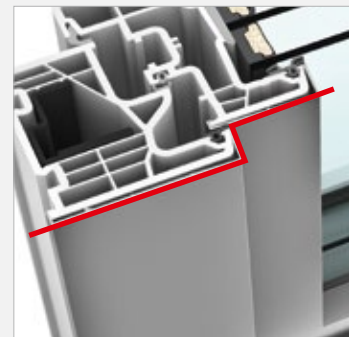

KF 310

In dieses neue, schlanke Fenster haben unsere Produktentwickler die erprobte und zuverlässige Technik unserer Internorm-Fenster eingebaut. Beste Wärme- und Schalldämmwerte sind genauso selbstverständlich wie die Rundumverklebung der Glasscheibe mit dem Fensterflügel. Neben einer großen Auswahl an Farben, Griffen und Gläsern erhalten Sie KF 310 außerdem als Balkon- und Terrassentür – und ganz neu auch mit Französischem Balkon. Das kantige Design von Rahmen und Flügel ist außen auf die Bauweise des Designstils home pure abgestimmt.