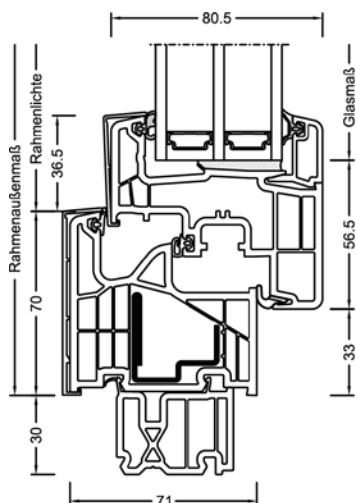

Schnitte

Senkrecht

Waagrecht

Stulp

Werte

Glasaufbau	GC	AH	Beschichtung	Ug	g	Uf	Psi	Uw	Zeugnis Wärme	Rw	C	Ctr	Zeugnis Schall
4/16Ar/b4	20L	Iso	ECLAZ	1,1	71%	1,2	0,038	1,2	JA	33	-2	-6	JA
		Alu	ECLAZ	1,1	71%	1,2	0,065	1,3	JA	33	-2	-6	JA
8/12Kr/b4	2KA	Iso	ECLAZ	1,0	68%	1,2	0,038	1,1	JA	37			nein
		Alu	ECLAZ	1,0	68%	1,2	0,065	1,2	JA	37			nein
4b/18Ar/4/18Ar/b4	3N2	Iso	ECLAZ	0,5	60%	1,1	0,034	0,76	JA	34	-2	-6	JA
		Alu	ECLAZ	0,5	60%	1,1	0,075	0,86	JA	34	-2	-6	JA
6b/18Ar/4/16Ar/b4	33U	Iso	ECLAZ	0,5	59%	1,1	0,034	0,76	JA	39	-2	-6	JA
		Alu	ECLAZ	0,5	59%	1,1	0,075	0,86	JA	39	-2	-6	JA
"44b.2(VSG-S)/15Ar/4/12Ar/b44.2(VSG-S)"	3FH	Iso	ECLAZ	0,7	55%	1,1	0,034	0,90	JA	45	-2	-6	JA
		Alu	ECLAZ	0,7	55%	1,1	0,075	1,0	JA	45	-2	-6	JA