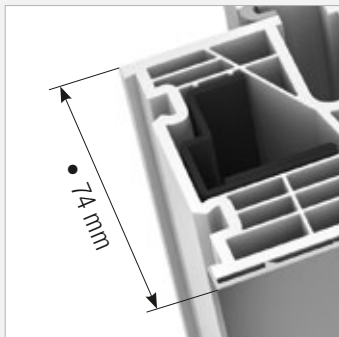

KF 310

In dieses neue, schlanke Fenster haben unsere Produktentwickler die erprobte und zuverlässige Technik unserer Internorm-Fenster eingebaut. Beste Wärme- und Schalldämmwerte sind genauso selbstverständlich wie die Rundumverklebung der Glasscheibe mit dem Fensterflügel. Neben einer großen Auswahl an Farben, Griffen und Gläsern erhalten Sie KF 310 außerdem als Balkon- und Terrassentür – und ganz neu auch mit Französischem Balkon. Das kantige Design von Rahmen und Flügel ist außen auf die Bauweise des Designstils home pure abgestimmt.