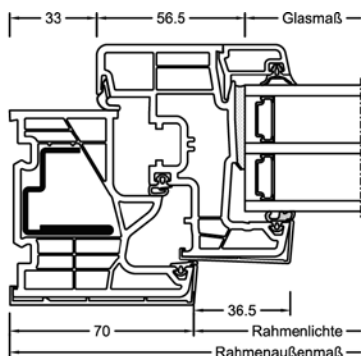

Schnitte

Senkrecht

Waagrecht

Stulp

Werte

Glasaufbau	GC	AH	Beschichtung	Ug	g	Uf	Psi	Uw	Zeugnis Wärme	Rw	C	Ctr	Zeugnis Schall
4/16Ar/b4	20L	Iso	ECLAZ	1,1	71%	1,2	0,038	1,2	JA	33	-2	-6	JA
		Alu	ECLAZ	1,1	71%	1,2	0,065	1,3	JA	33	-2	-6	JA
8/12Kr/b4	2KA	Iso	ECLAZ	1,0	68%	1,2	0,038	1,1	JA	37			nein
		Alu	ECLAZ	1,0	68%	1,2	0,065	1,2	JA	37			nein
4b/18Ar/4/18Ar/b4	3N2	Iso	ECLAZ	0,5	60%	1,1	0,034	0,76	JA	34	-2	-6	JA
		Alu	ECLAZ	0,5	60%	1,1	0,075	0,86	JA	34	-2	-6	JA
6b/18Ar/4/16Ar/b4	33U	Iso	ECLAZ	0,5	59%	1,1	0,034	0,76	JA	39	-2	-6	JA
		Alu	ECLAZ	0,5	59%	1,1	0,075	0,86	JA	39	-2	-6	JA
"44b.2(VSG-S)/15Ar/4/12Ar/b44.2(VSG-S)"	3FH	Iso	ECLAZ	0,7	55%	1,1	0,034	0,90	JA	45	-2	-6	JA
		Alu	ECLAZ	0,7	55%	1,1	0,075	1,0	JA	45	-2	-6	JA